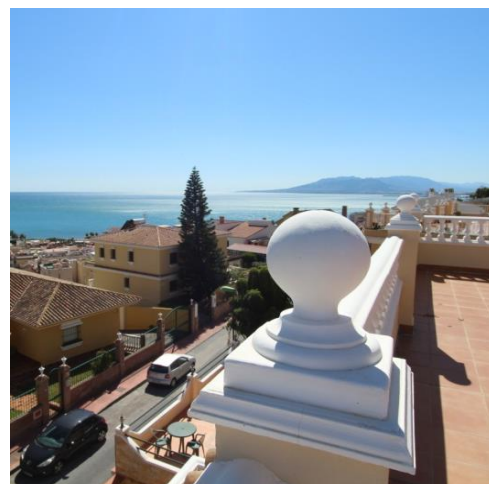

PREISE UNTERKUNFT

2022

Gast-familien	Einzelzimmer Halbpension	Einzelzimmer Vollpension	Doppelzimmer Halbpension	Doppelzimmer Vollpension
1 Woche	230 €	260 €	210 €	240 €
2 Wochen	460 €	520 €	420 €	480 €
3 Wochen	660 €	750 €	600 €	690 €
4 Wochen	860 €	980 €	780 €	900 €
5 Wochen	1.060 €	1.210 €	960 €	1.110 €
6 Wochen	1.260 €	1.440 €	1.140 €	1.320 €
7 Wochen	1.460 €	1.670 €	1.320 €	1.530 €
8 Wochen	1.660 €	1.900 €	1.500 €	1.740 €
Extrawoche	200 €	230 €	180 €	210 €
Extranacht	40 €	40 €	40 €	40 €

Studenten-Appartement	Einzelzimmer	Doppelzimmer
1 Woche	140 €	120 €
2 Wochen	280 €	240 €
3 Wochen	400 €	345 €
4 Wochen	520 €	450 €
5 Wochen	640 €	555 €
6 Wochen	760 €	660 €
7 Wochen	880 €	765 €
8 Wochen	1.000 €	870 €
Extrawoche	120 €	105 €
Extranacht	30 €	30 €

Privates Appartement	Studio 1 Person	Studio 2 Personen	1 Schlafzimmer 1 Person	1 Schlafzimmer 2 Personen	2 Schlafzimmer 1-4 Personen
1 Woche	auf Anfrage	auf Anfrage	auf Anfrage	auf Anfrage	auf Anfrage
2 Wochen	auf Anfrage	auf Anfrage	auf Anfrage	auf Anfrage	auf Anfrage
3 Wochen	auf Anfrage	auf Anfrage	auf Anfrage	auf Anfrage	auf Anfrage
4 Wochen	auf Anfrage	auf Anfrage	auf Anfrage	auf Anfrage	auf Anfrage